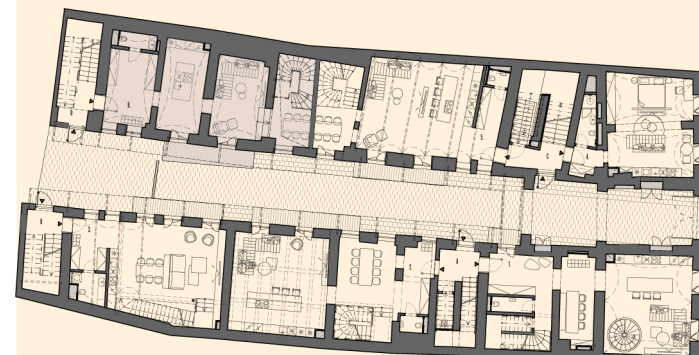

Nadštandardný 5.9m² sklad
hneď vedľa bytu

Najviac historických prvkov zo
všetkých bytov

Južná orientácia a najsvetlejší mezonetový byt

Tehlové stropy a nadštandardná svetlá výška 3M+

Apartmán 06

Mezonetový byt

Podlažie

1NP / 2NP

Celková plocha

142,8 m²

Počet izieb

4.5

Orientácia

Južná

Exteriér

2,4 m²

| Č. | miestnosť | plocha |
|-----|------------------|---------------------|
| 0.1 | zádverie, šatník | 15,1 m ² |
| 0.2 | wc | 2,6 m ² |
| 0.3 | kuchyňa | 16,7 m ² |
| 0.4 | obývačka | 18,0 m ² |
| 0.5 | chodba | 8,2 m ² |
| 0.6 | sklad | 2,9 m ² |
| 0.7 | sklad | 5,9 m ² |
| | schodisko | 6,5 m ² |

75,9 m² na prízemí

136,9 m² celková úžitková plocha

Apartmán O6
Mezonetový byt

Podlažie

1NP / 2NP

Celková plocha

142,8 m²

Počet izieb