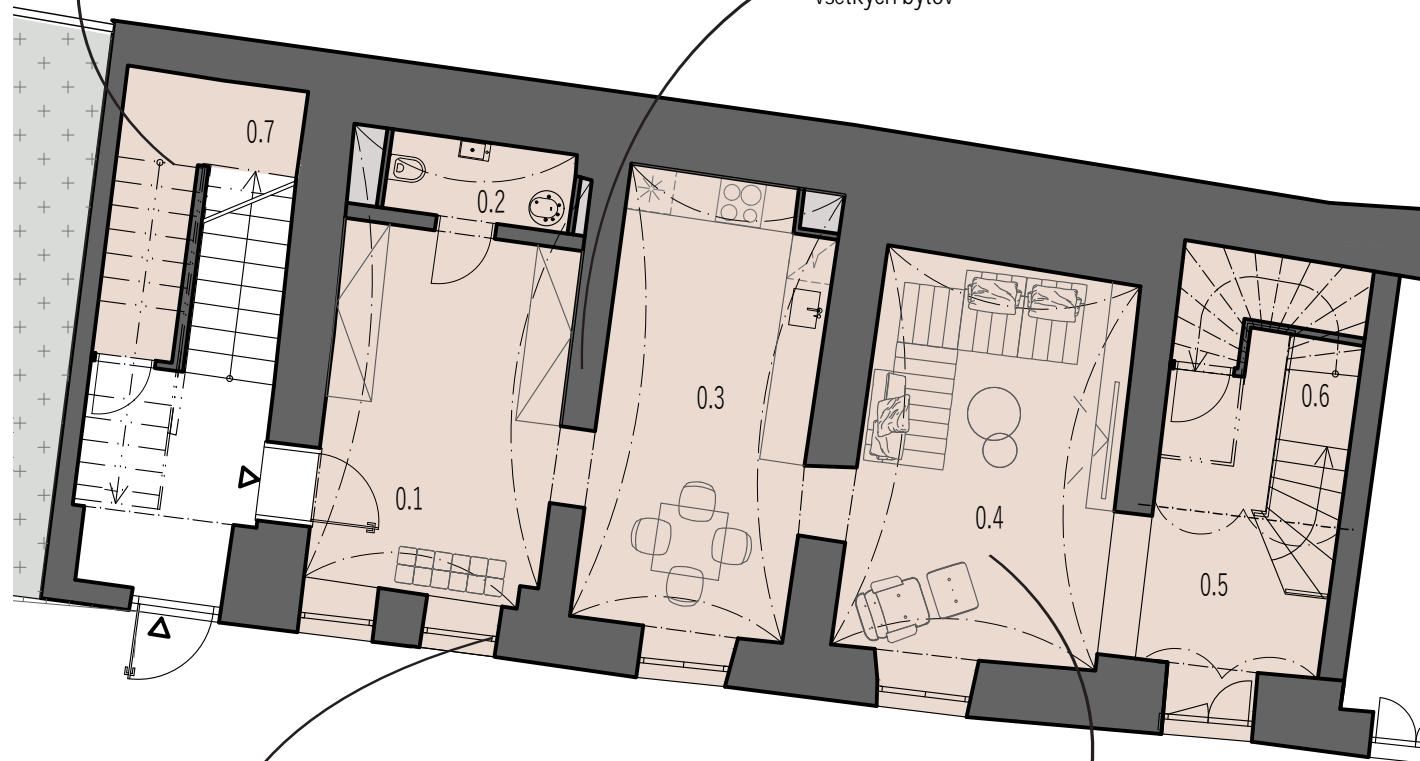

Nadštandardný 5.9m² sklad
hneď vedľa bytu

Najviac historických prvkov zo
všetkých bytov

Južná orientácia a najsvetlejší mezonetový byt

Tehlové stropy a nadštandardná svetlá výška 3M+

Apartmán 06

Mezonetový byt

Podlažie

1NP / 2NP

Celková plocha

142,8 m²

Počet izieb

4.5

Orientácia

Južná

Exteriér

2,4 m²

| Č. | miestnosť | plocha |
|-----|------------------|---------------------|
| 0.1 | zádverie, šatník | 15,1 m ² |
| 0.2 | wc | 2,6 m ² |
| 0.3 | kuchyňa | 16,7 m ² |
| 0.4 | obývačka | 18,0 m ² |
| 0.5 | chodba | 8,2 m ² |
| 0.6 | sklad | 2,9 m ² |
| 0.7 | sklad | 5,9 m ² |
| | schodisko | 6,5 m ² |

66,9 m² na prvom poschodí