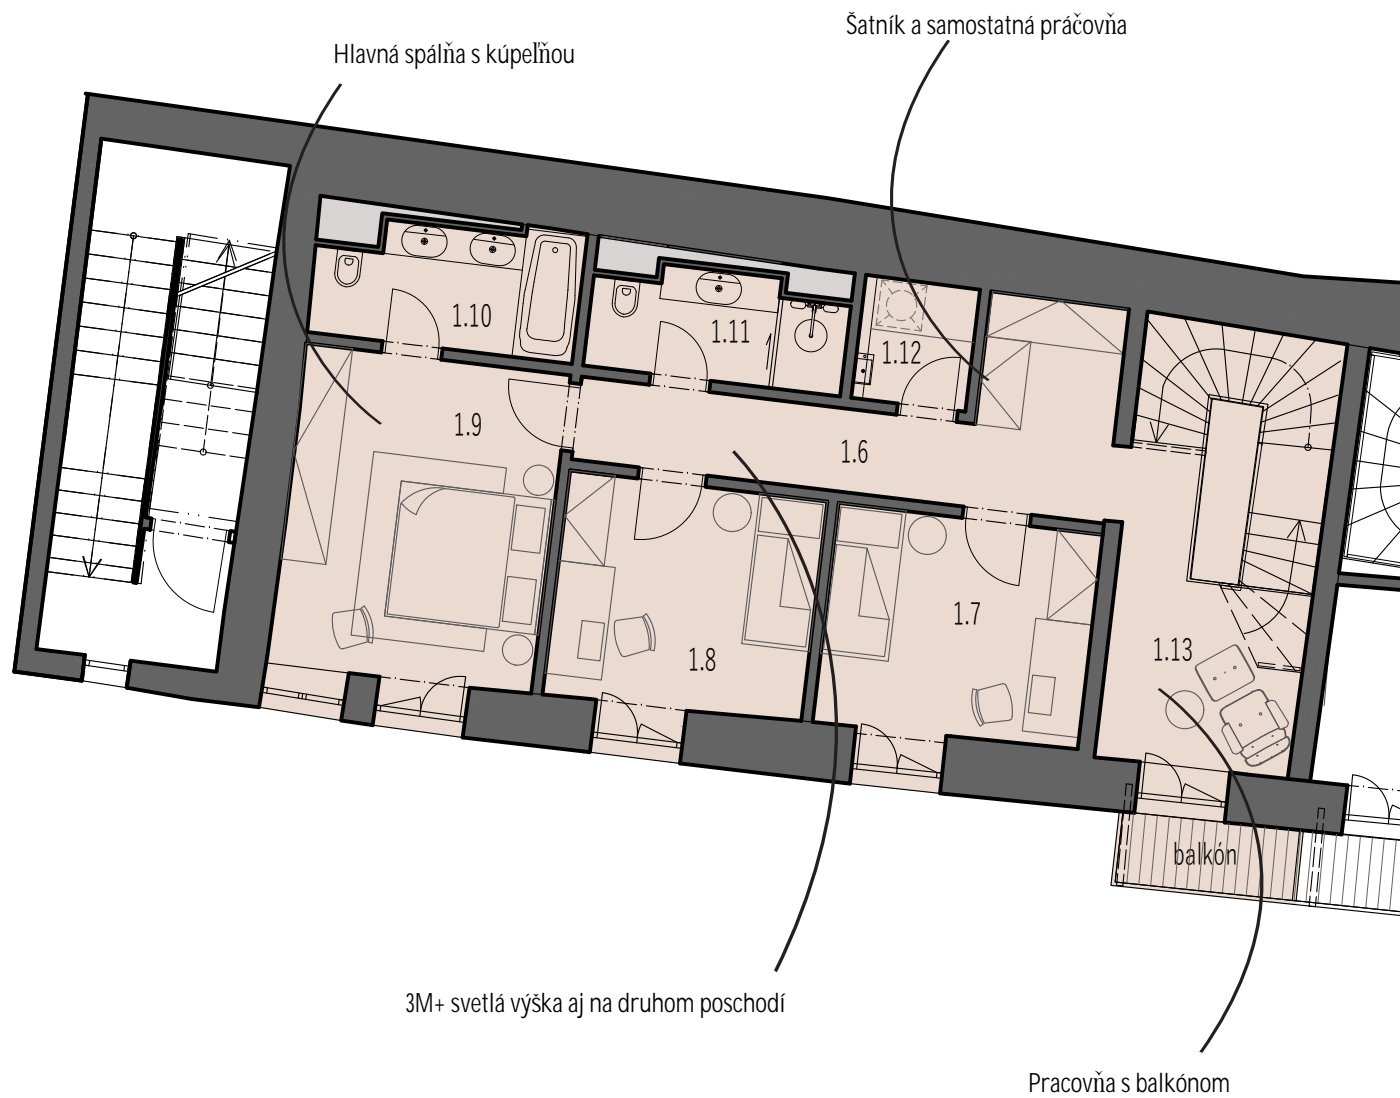

Nadštandardný 5.9m² sklad
hneď vedľa bytu

Najviac historických prvkov zo
všetkých bytov

Južná orientácia a najsvetlejší mezonetový byt

Tehlové stropy a nadštandardná svetlá výška 3M+

Apartmán 06

Mezonetový byt

Podlažie

1NP / 2NP

Celková plocha

142,8 m²

Počet izieb

4.5

Orientácia

Južná

Exteriér

2,4 m²

| Č. | miestnosť | plocha |
|-----|------------------|---------------------|
| 0.1 | zádverie, šatník | 15,1 m ² |
| 0.2 | wc | 2,6 m ² |
| 0.3 | kuchyňa | 16,7 m ² |
| 0.4 | obývačka | 18,0 m ² |
| 0.5 | chodba | 8,2 m ² |
| 0.6 | sklad | 2,9 m ² |
| 0.7 | sklad | 5,9 m ² |
| | schodisko | 6,5 m ² |

75,9 m² na prízemí

136,9 m² celková úžitková plocha

Apartmán O6
Mezonetový byt

Podlažie

1NP / 2NP

Celková plocha

142,8 m²

Počet izieb